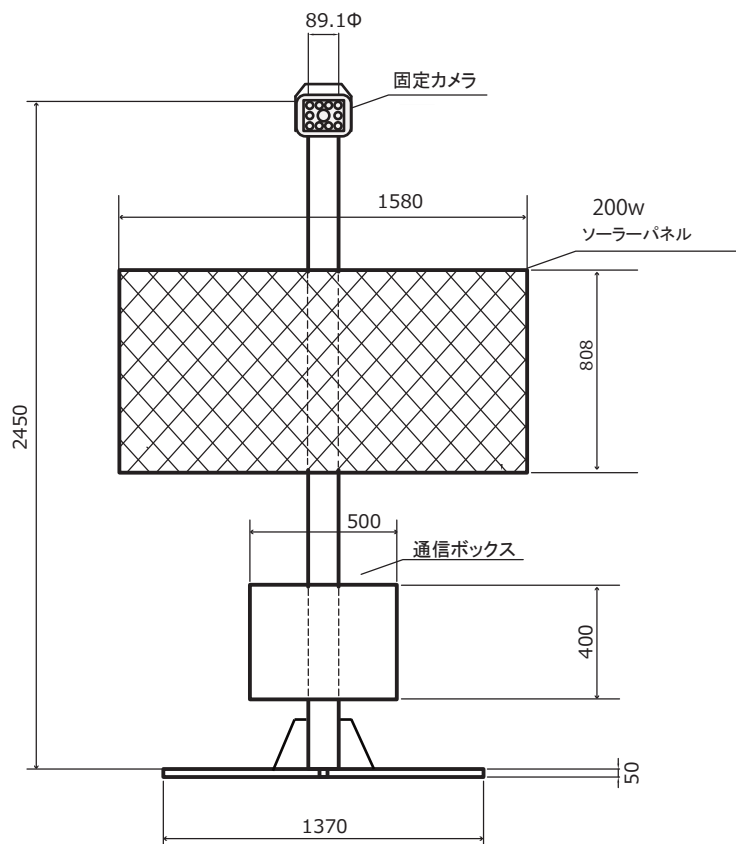

RT-SFC100 基本構成図(固定カメラ)

正面図

側面図

足場図

単位: mm