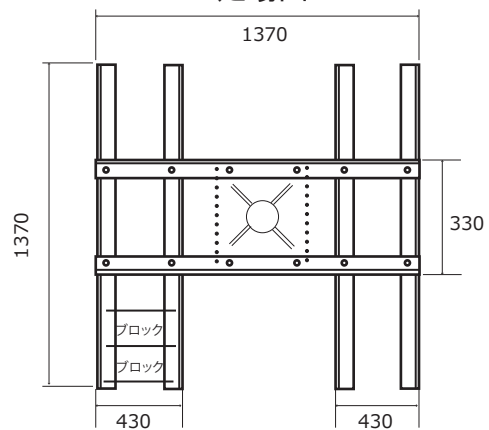

RT-SFC100 基本構成図(固定カメラ)

正面図

側面図

足場図

単位: mm