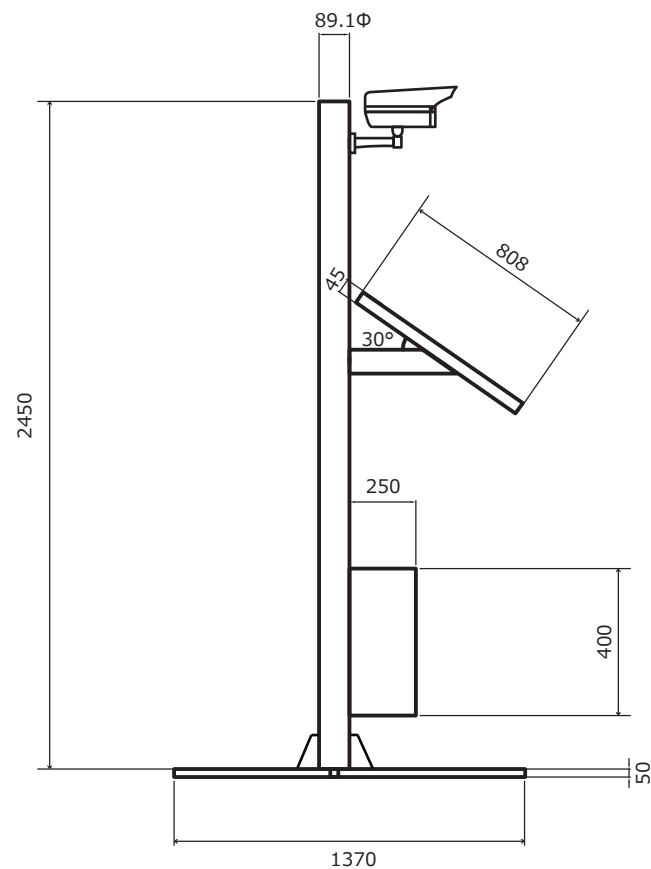

RT-SFC100 基本構成図(固定カメラ)

正面図

側面図

足場図

単位: mm